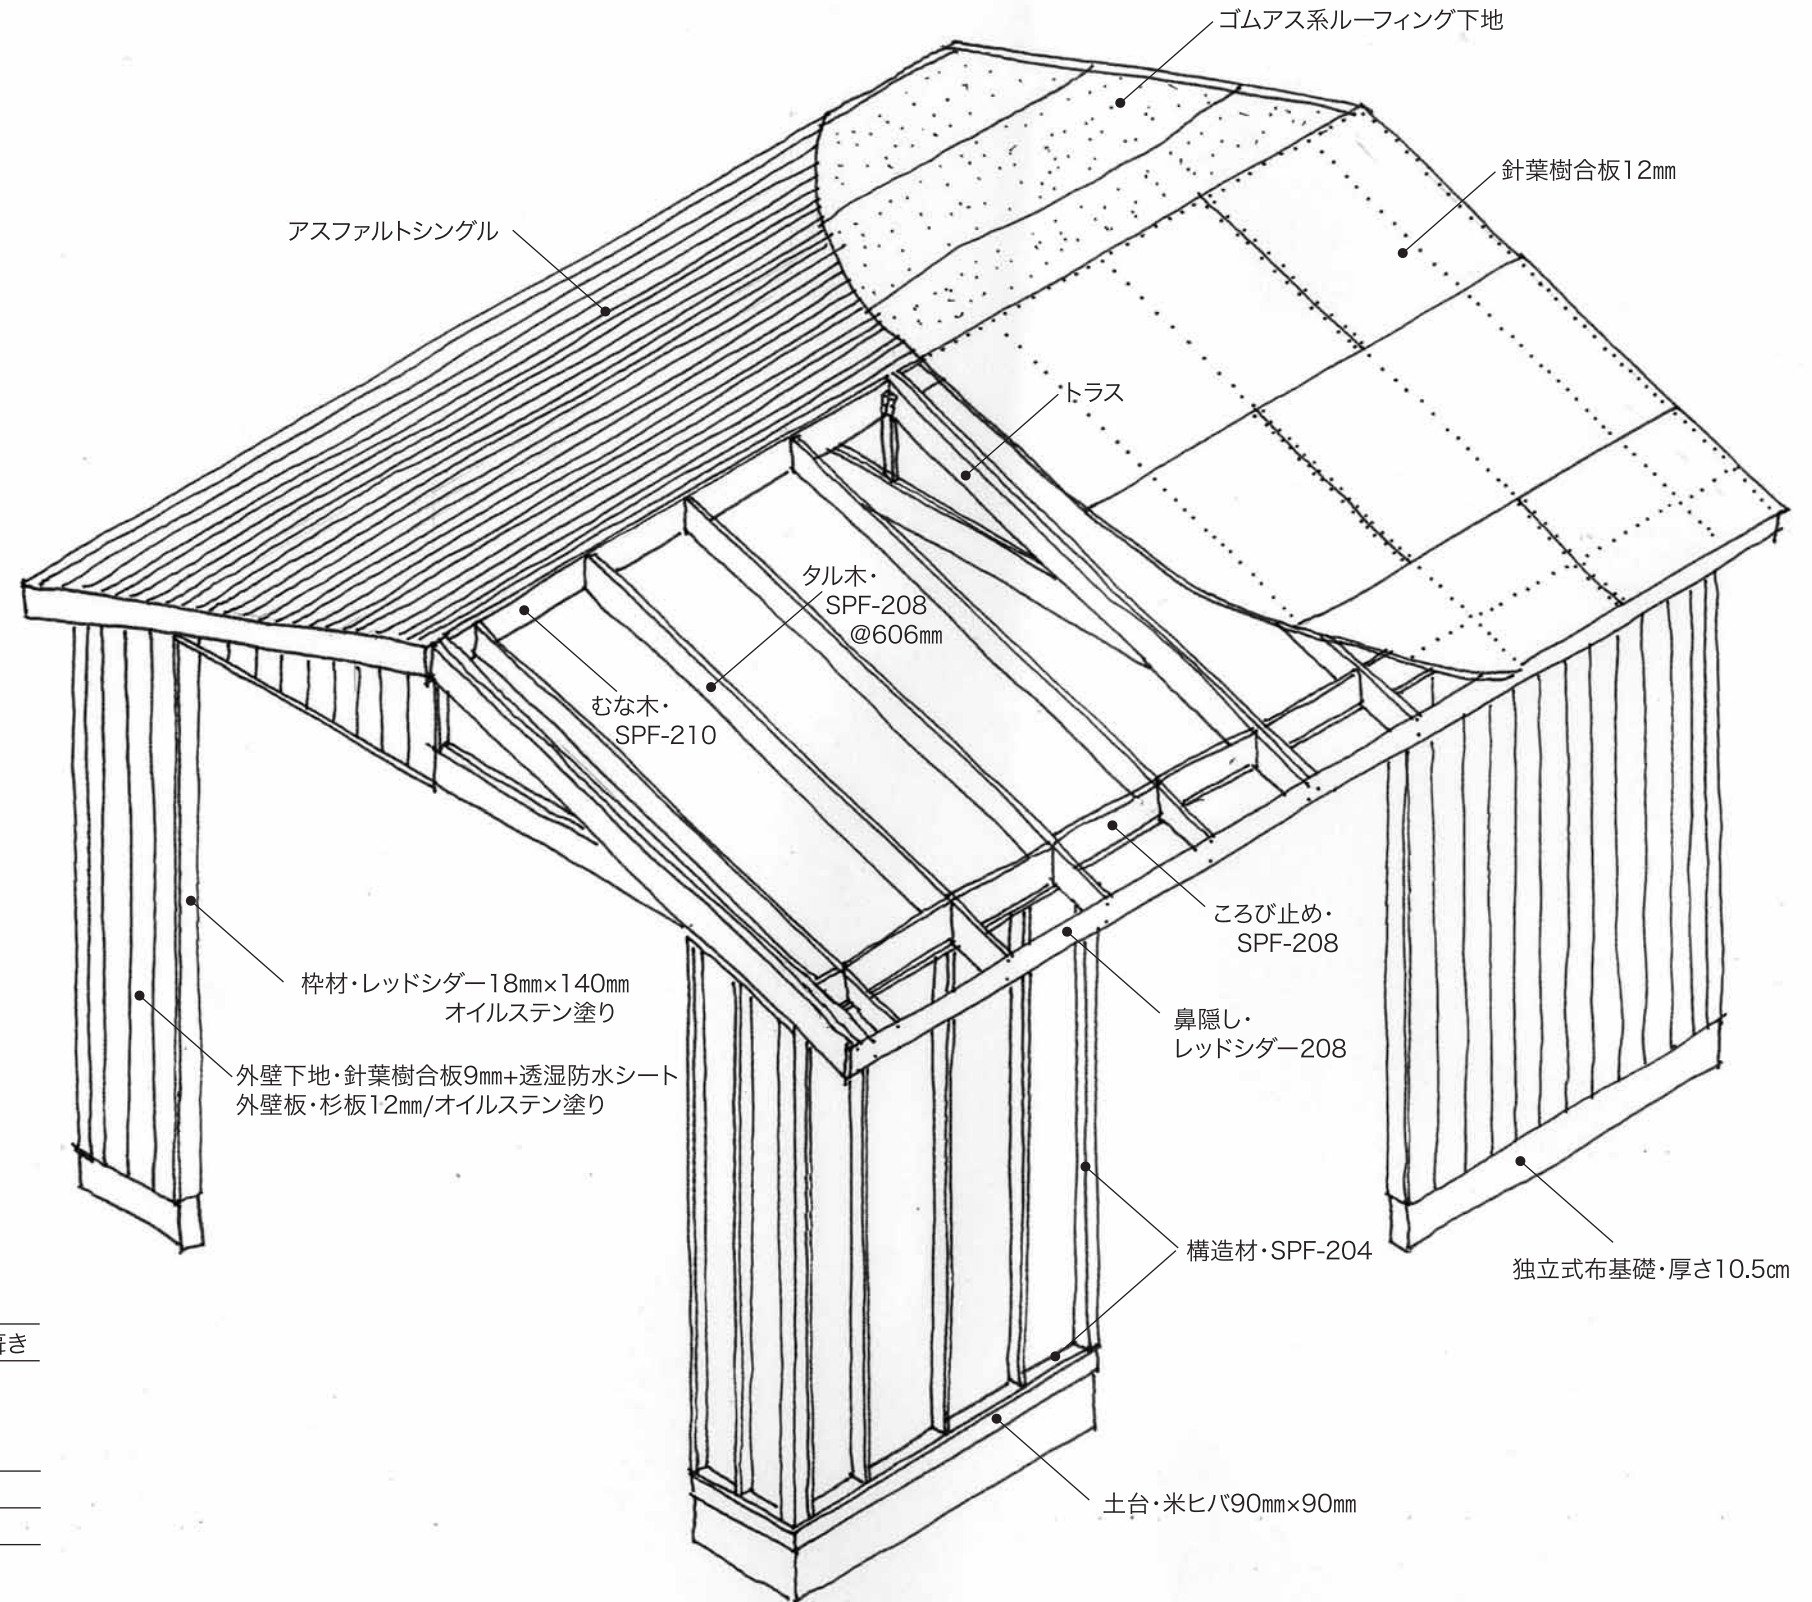

「背の高い」キャンピングカー用ガレージ。トールキャンプG

ガーデンハウス小淵沢工場 〒408-0041 山梨県北杜市小淵沢町上笹尾4144

<http://www.garden-house.co.jp/>

TEL. 0551-36-3351
FAX. 0551-36-3913

キャンピングカー格納用に背の高い木製ガレージです。

標準仕様
(オプションを除く)

独立式布基礎	厚さ 10.5cm
土台	米ヒバ 90mm×90mm
構造材	SPF 204・208・210
梁	米松 120mm×180mm
野地材	針葉樹合板 12mm
外壁下地材	針葉樹合板 9mm
屋根	ゴムアス系ルーフィング下地 アスファルトシングル葺き
壁	構造用合板9mm下地 透湿防水シート、 杉板(あいじゃくり)12mm オイルステン塗り
椀材	レッドシダー18mm×140mm オイルステン塗り
鼻隠し、破風	レッドシダー208 オイルステン塗り