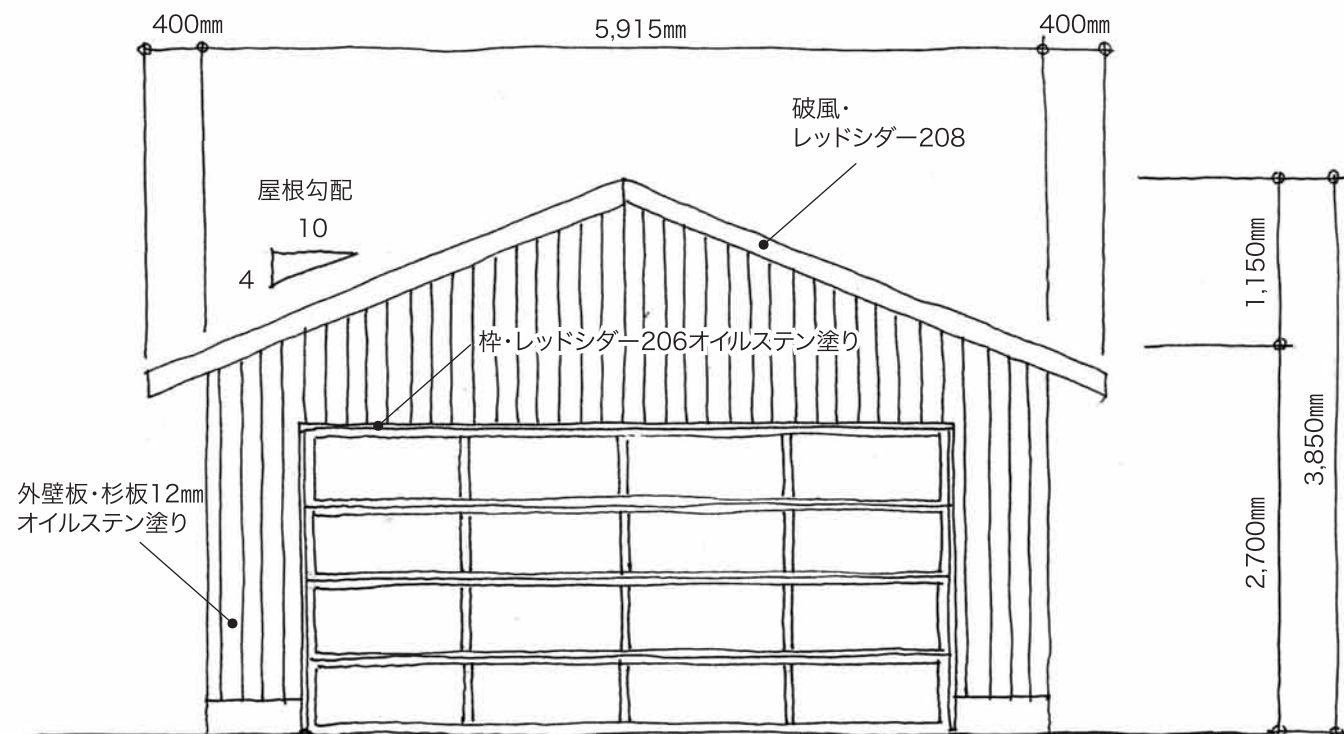

家とクルマを演出する「mokusei」2台用ガレージ。
木製 モクセイ6M6M

サイズ：幅6,000mm×奥行6,000mm(6M×6M)

基礎・組み立て・塗装の基本工事全体価格
¥2,900,000

ナチュラルで優しい素材でつくられた
強度と耐久性を持つ木製のガレージです。

① 車庫入り口木製シャッター
(手動式)

② サイド入り口ドア

③ サイド上下窓