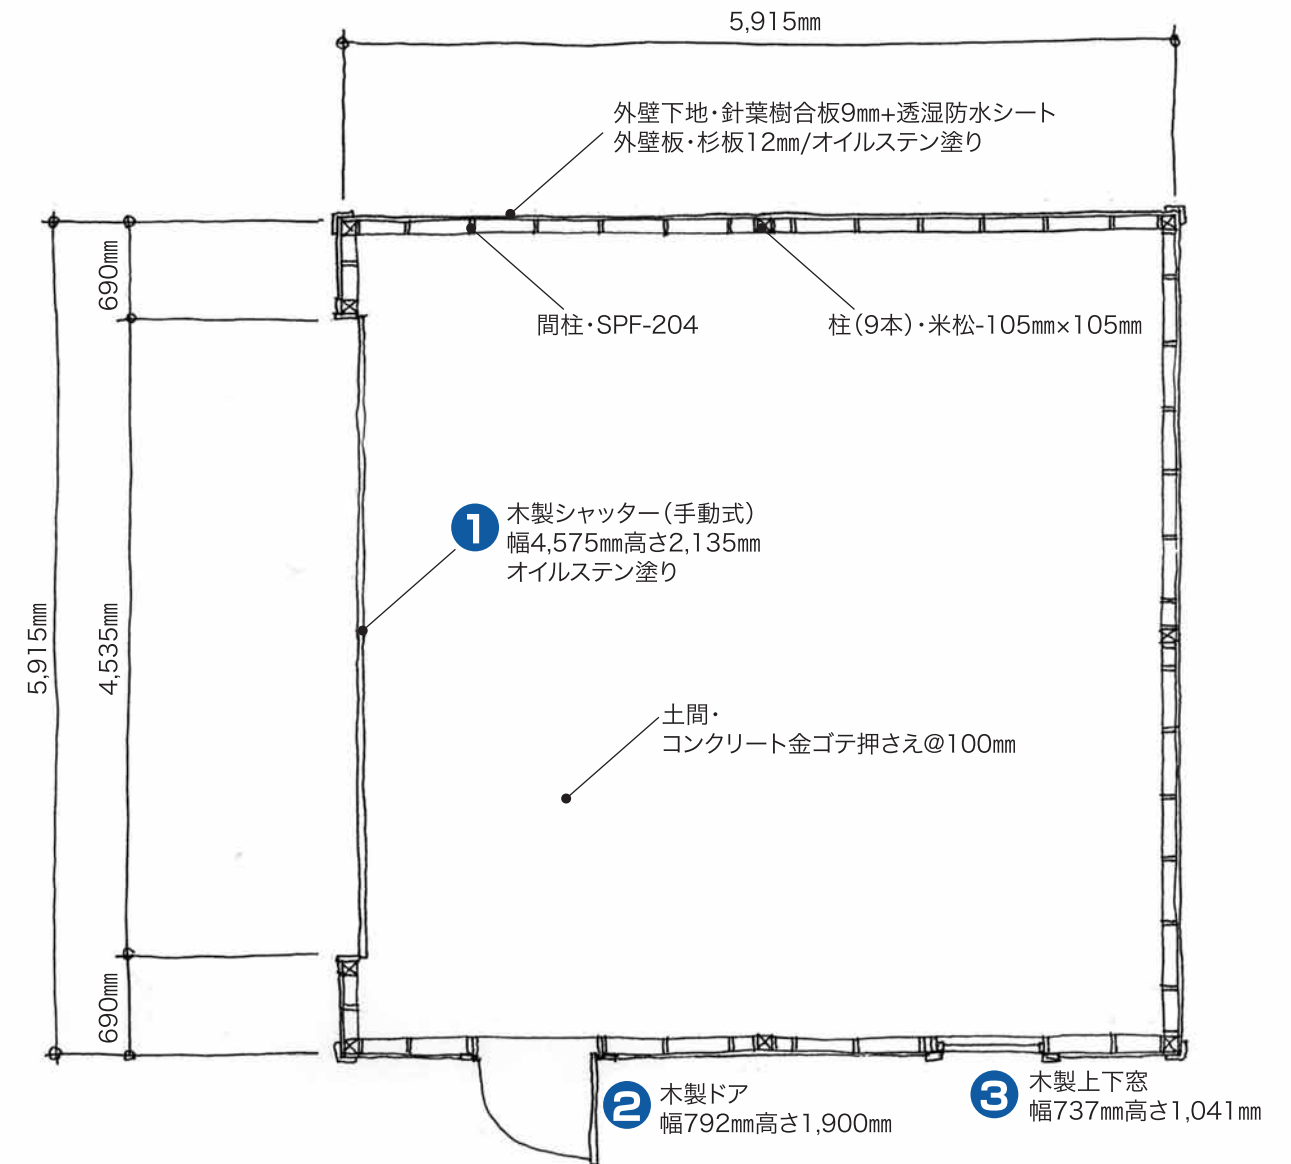

家とクルマを演出する「mokusei」2台用ガレージ。
木製 モクセイ6M6M

サイズ：幅6,000mm×奥行6,000mm(6M×6M)

基礎・組み立て・塗装の基本工事全体価格
¥2,900,000

ナチュラルで優しい素材でつくられた
強度と耐久性を持つ木製のガレージです。

① 車庫入り口木製シャッター
(手動式)

② サイド入り口ドア

③ サイド上下窓