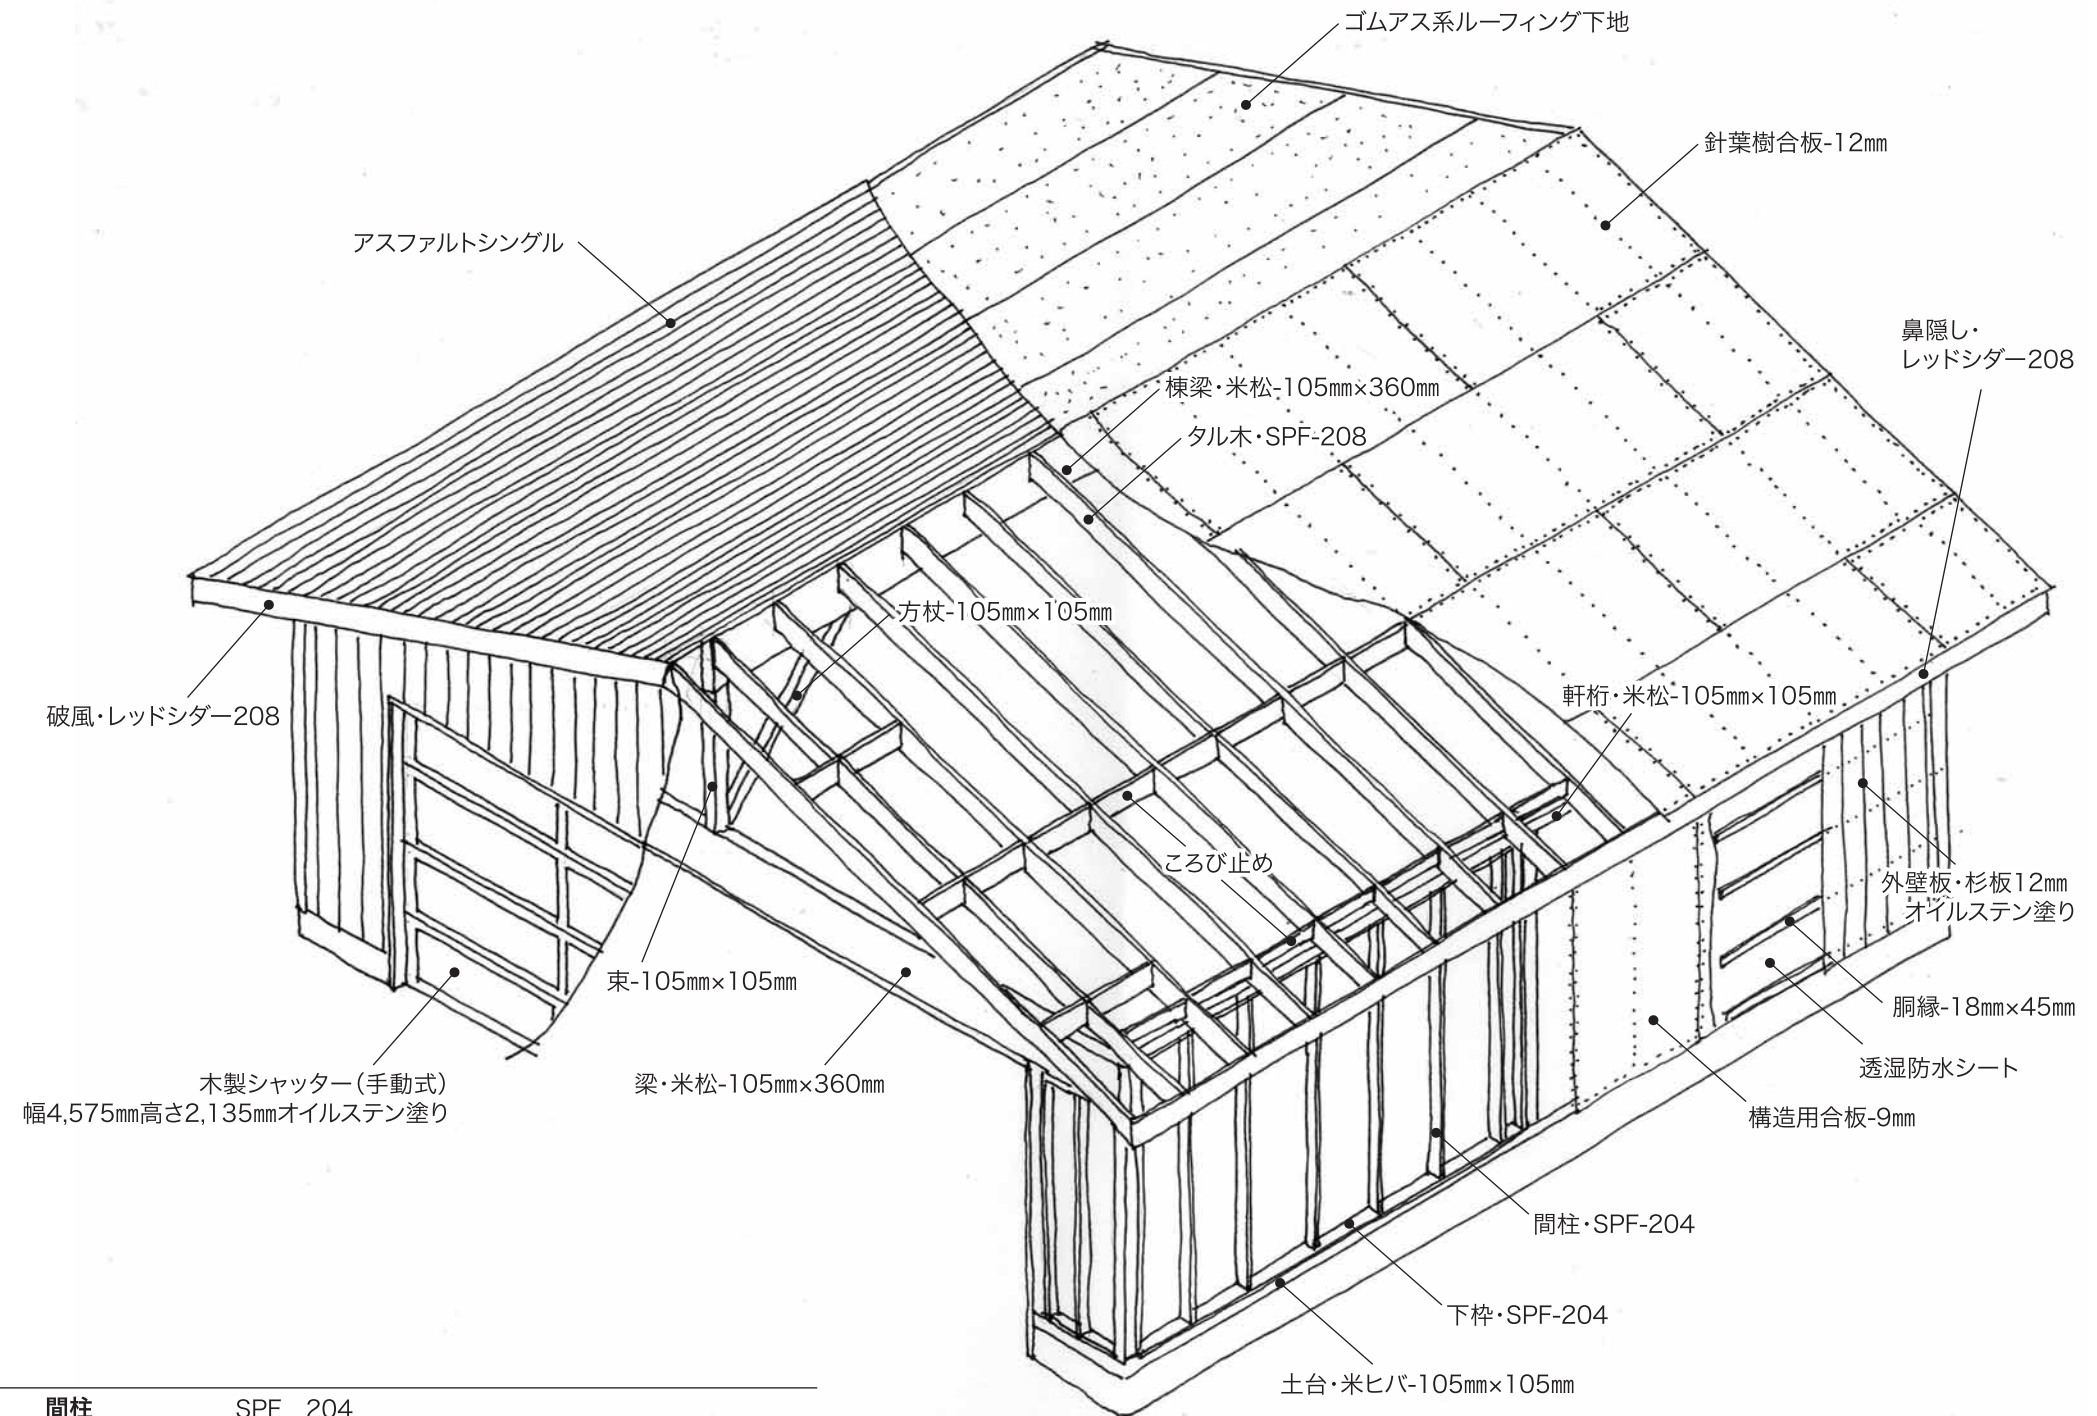

家とクルマを演出する「mokusei」2台用ガレージ。  
木製 モクセイ6M6M

ガーデンハウス小淵沢工場 〒408-0041 山梨県北杜市小淵沢町上笹尾4144

<http://www.garden-house.co.jp/>

TEL. 0551-36-3351  
FAX. 0551-36-3913

6M6M仕様	木製シャッター	4,575mm×2,135mm	間柱	SPF 204
	木製ドア	幅792mm高さ1,900mm	屋根	ゴムアス系ルーフィング下地 アスファルトシングル葺き
	木製上下窓	幅737mm高さ1,041mm	壁	構造用合板9mm
	布基礎	厚さ 12cm		透湿防水シート、胴縁18mm×45mm
	土間	コンクリート金ゴテ押さえ	柱の桁	米松 105mm×105mm
	土台	米ヒバ 105mm×105mm	梁	米松 105mm×360mm
			タル木	SPF 208 455
			野地板	針葉樹合板 12mm
			枿材	レッドシダー-206, 204, 104, オイルステイン塗装
			鼻隠し、右破風	レッドシダー-208, オイルステイン塗装